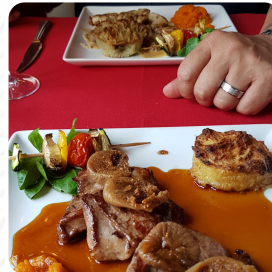

Menu La Ferme du Roy

<https://lacarte.menu>

122 boulevard Herbert Fournet, 14100, Lisieux, France

(+33)231313398 - <http://www.facebook.com/La-Ferme-Du-Roy-221448554547217/>

Tu trouveras ici le **menu de La Ferme du Roy**, situé à Lisieux. Actuellement, il y a 11 repas et des boissons au menu. Tu peux te renseigner sur les **offres saisonnières ou hebdomadaires** par téléphone. Dans ce Taverne tu seras servi appétissant nourriture à la française. Ce site Restaurant propose **nourriture, qui sont typiques de tout le continent européen**. Après le dîner (ou pendant le dîner), tu peux toujours te détendre au bar avec une **boisson alcoolisée ou non alcoolisée**. L'établissement est accessible aux fauteuils roulants, et vous pouvez payer en carte. Réservez facilement une table en ligne pour éviter de devoir attendre, ou vous pouvez simplement passer un appel à ce numéro [\(+33\)231313398](tel:+33231313398). Vous pouvez profiter de vos plats et boissons au comptoir du restaurant, mais vous pouvez aussi vous installer à l'extérieur sur la terrasse. Il y a aussi une salle à manger, et si vous emmenez votre bébé, vous pourrez l'asseoir dans l'une des chaises hautes disponibles. Leur salle de banquet peut accueillir de nombreux clients.