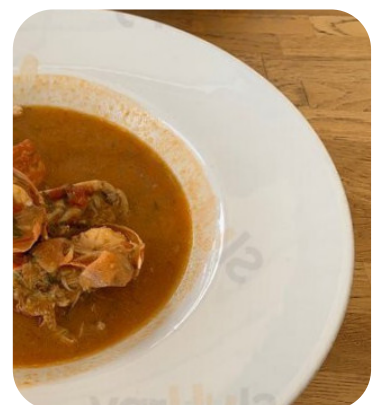

Horario de apertura:

Lunes 13:00 -16:00 19:00
-23:00

Martes 13:00 -16:00 19:00
-23:00

Miércoles 13:00 -16:00 19:00
-23:00

Jueves 13:00 -16:00 19:00
-23:00

Viernes 13:00 -16:00 19:00
-23:00