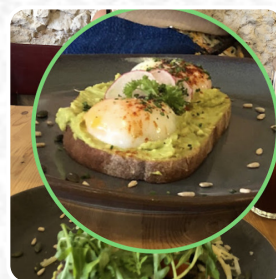

Cardápio Fauna Flora

<https://cardapio.menu>
Rua Da Esperanca 33, Lisboa, Portugal
(+351)961645040

Neste Webpage, você encontrará o **menu completo do Fauna Flora** do Lisboa. Atualmente, há 19 pratos e bebidas disponíveis. Para **ofertas variáveis**, entre em contato diretamente com o proprietário do restaurante. Você também pode entrar em contato com eles pelo site. Em Fauna Flora há um **brunch** para o pequeno-almoço onde podes **ricodelicioso**, desfrutar, divertir-te de acordo com o teu estado de espírito, os Visitantes do taverna também adoram as grandes Paleta **especialidades de café e chá** diversas que o Localização tem a oferecer. O restaurante também oferece pratos veganos para apreciar, e opções de menu para vegetarianos também estão disponíveis.

Cardápio Fauna Flora

Le insalate

RÚCULA

queijo de cabra | Roucola, cortada grosseiramente, incluindo caules | Tomates de cereja em quartados | Óleo de oliva | Alho picado | ...

Vegetariano

TOFU

tofu | A Comissão | Alho | Caruto | Leite de coco (400 MI) | ...