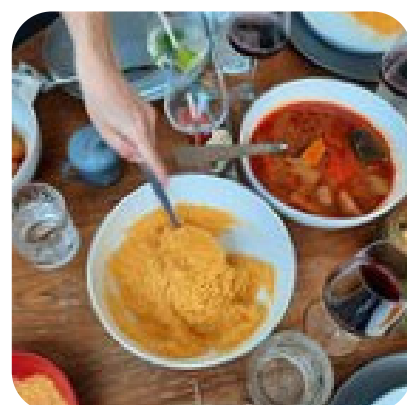

Heures d'ouverture:

Mardi 12:00-14:00 19:00-22:00

Mercredi 12:00-14:00
19:00-22:00

Jeudi 12:00-14:00 19:00-22:00

Vendredi 12:00-14:00
19:00-22:00

Samedi 12:00-14:00
19:00-22:00