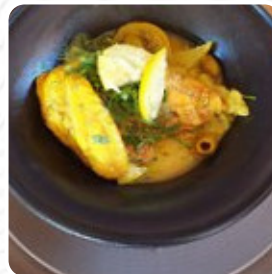

Menu *La menthe douce*

<https://lacarte.menu>

1024 avenue General de Gaulle, 06250 Mougins, France
(+33)493900471 - <http://www.lamenthedouce.com>