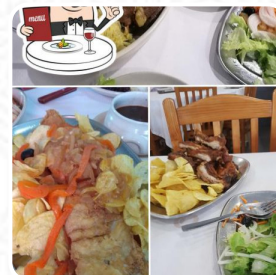

## ***Cardápio Churrasqueira Da Rotunda Luminosa***

<https://cardapio.menu>

Rua Visconde De Rua Enedina Garcia 287, São João da Madeira, Portugal  
(+351)256825430 - <https://www.facebook.com/rotlumi/>

Você pode encontrar um **cardápio completo do Churrasqueira Da Rotunda Luminosa** em São João da Madeira com todos os 9 pratos e bebidas no cardápio. Para **ofertas sazonais ou semanais**, entre em contato com o proprietário por telefone ou usando as informações de contato no site. Este Pousada oferece **comida, que são típicos de todo o continente europeu**, o **churrasco** é fresco (grelhado, preparado, assado) aqui numa chama aberta. Se estás com vontade de delicioso peixe e marisco, Churrasqueira Da Rotunda Luminosa e o **extraordinário A cozinha portuguesa** aqui apresentada é o lugar para se estar. O estabelecimento tem acesso por cadeira de rodas. A comida pode ser encomendada para take-away. Podes usar a Wi-Fi do restaurante, e podes assistir na sua televisão. Eles têm um lugar de estacionamento para seu carro diretamente na propriedade deles.

## Estes tipos de pratos são servidos