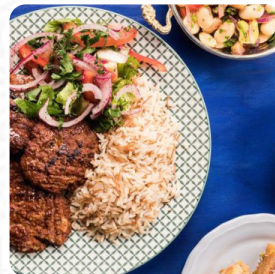

Simitci Cafe Speisekarte

<https://speisekarte.menu>

Stadtplatz 67, Wels, Austria

<https://www.mjam.net/en/restaurant/kd0f/simitci-cafe>

Hier findest Du die **Speisekarte von Simitci Cafe** in Wels. Zurzeit stehen 47 Gerichte und Getränke auf der Speisekarte. **Wechselnde Angebote** kannst Du per Telefon erfragen. In diesem Restaurant kannst Du **appetitliche vegetarische Gerichte schmausen**, bei denen kein tierisches Fleisch oder Fisch verwendet wurde, außerdem erhältst Du hier süße Stückchen, Kuchen, kleine Snacks und dazu **gekühlte Erfrischungen und heiße Getränke**. Außerdem kann man seinen Gaumen mit unterschiedlichen leckeren Speisen der **türkischen Küche**, wie zum Beispiel Hähnchenkebab oder einem würzigen Linsen- oder Bulgursalat, verwöhnen, auch lieben die Tischgäste des Etablissements die umfassende Selektion an unterschiedlichsten **Kaffee- und Tee-Spezialitäten**, die das Speiselokal zu bieten hat. [Bestelle Dein Essen](#) einfach, das Restaurant liefert es in Wels zu Dir nach Hause, du hast die Möglichkeit, Mahlzeiten direkt auf der Website [mjam.net](https://www.mjam.net) zu bestellen.

Simitci Cafe Speisekarte

Vorspeisen

SIGARA BÖREĞİ

Nudelgerichte

MANTI

gemahlener Pfeffer | Butter | Eier | extra-virgin
Olivenöl | Mehl | ...

Toast

SANAYI TOAST