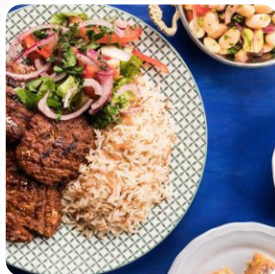

Simitci Cafe Speisekarte

<https://speisekarte.menu>

Stadtplatz 67, Wels, Austria

<https://www.mjam.net/en/restaurant/kd0f/simitci-cafe>

Hier findest Du die **Speisekarte von Simitci Cafe** in Wels. Zurzeit stehen 47 Gerichte und Getränke auf der Speisekarte. **Wechselnde Angebote** kannst Du per Telefon erfragen. In diesem Restaurant kannst Du **appetitliche vegetarische Gerichte schmausen**, bei denen kein tierisches Fleisch oder Fisch verwendet wurde, außerdem erhältst Du hier süße Stückchen, Kuchen, kleine Snacks und dazu **gekühlte Erfrischungen und heiße Getränke**. Außerdem kann man seinen Gaumen mit unterschiedlichen leckeren Speisen der **türkischen Küche**, wie zum Beispiel Hähnchenkebab oder einem würzigen Linsen- oder Bulgursalat, verwöhnen, auch lieben die Tischgäste des Etablissements die umfassende Selektion an unterschiedlichsten **Kaffee- und Tee-Spezialitäten**, die das Speiselokal zu bieten hat. [Bestelle Dein Essen](#) einfach, das Restaurant liefert es in Wels zu Dir nach Hause, du hast die Möglichkeit, Mahlzeiten direkt auf der Website [mjam.net](https://www.mjam.net) zu bestellen.