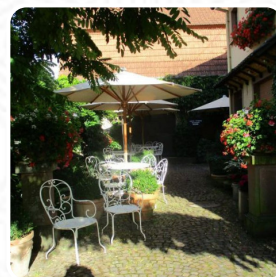

Restaurant - Pâtisserie
Belle-Vue

Menu Belle Vue

<https://lacarte.menu>

1 Rue Principale, Wissembourg, France

(+33)388940230, (+33)890719724 - <http://www.bellevue-wiss.fr/>

Tu peux trouver un **menu complet de Belle Vue** dans Wissembourg avec tous les 18 nourriture et les boissons sur le menu. Pour les **les offres changeantes**, contacte le propriétaire par téléphone ou en utilisant les coordonnées figurant sur le site Internet. Ce Restaurant sert différents savoureux français Menus, Les repas sont généralement **rapides et fraîchement** préparés pour toi. Ils seront également heureux de te servir différents appétissant fruits de mer nourriture. Ce site Emplacement propose **nourriture, qui sont typiques de tout le continent européen**. Après le dîner (ou pendant le dîner), tu peux toujours te détendre au bar avec une **boisson alcoolisée ou non alcoolisée**. De plus, les **desserts sucrés** de la maison ne font pas que briller dans les yeux de nos petits visiteurs. De plus, la belle vue sur divers **repères** offre un autre point positif pour une visite sur notre endroit. L'établissement est accessible aux fauteuils roulants. Le menu du restaurant convient aux végétariens, car il propose des options complètes sans viande. Réservez facilement une table en ligne pour éviter de devoir attendre, ou vous pouvez simplement passer un appel à ce numéro [\(+33\)388940230](tel:+33388940230), [\(+33\)890719724](tel:+33890719724).