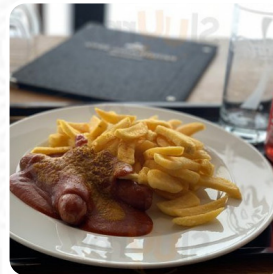

Auf dieser Website findest Du die **vollständige Speisekarte von Panorama Lounge 2962**. Derzeit sind 19 Speisen und Getränke verfügbar. Für **wechselnde Angebote** wende Dich bitte direkt an den Inhaber des Restaurants. Du kannst ihn auch über seine Website kontaktieren. In diesem Gasthaus kannst Du **geschmackvolle vegetarische Speisen verspeisen**, bei denen kein tierisches Fleisch oder Fisch verarbeitet wurde, außerdem erhältst Du hier süße Stückchen, Kuchen, einfache Snacks und dazu **gekühlte Erfrischungen und heiße Getränke**. Bekannt ist das Etablissement aber insbesondere für seine **zünftigen deutschen Speisen** zu denen Pommes sowie Salate gereicht werden, am Morgen wird hier ein **leckerer Brunch** angeboten. Nicht zu vergessen ist natürlich auch die umfangreiche Palette an **Kaffee- und Tee-Spezialitäten** in diesem Gasthaus. Reserviere Deinen Tisch einfach online, damit Du vor Ort nicht warten musst, oder ruf für eine Reservierung einfach dort an, die Rufnummer ist [**\(+49\)8821797991**](tel:+498821797991). Du kannst Gerichte und Getränke auch an der Theke des Etablissements tafeln, je nach Wetter kann man auch gut draußen sitzen und schlemmen. Der Gastraum lädt zum Verweilen und ausgiebig schlemmen ein. Das Restaurant hat ein gutes Angebot alkoholhaltiger Drinks.