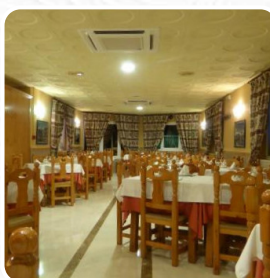

Carta de menús La Guitarra

<https://carta.menu>

Calle Prados Del Abuelo 26, La Zubia, Spain

(+34)958590603 - <http://www.laguitarrarestaurante.com/>

Puedes encontrar un **menú extenso de La Guitarra** en La Zubia con todas las 14 comidas y bebidas en el menú. Para ofertas estacionales o semanales , **ponte en contacto con el propietario por teléfono o utilizando la información de contacto de la página web.** La Guitarra es un Hostería, que ofrece original **salado español comidas.** Aceptan el pago con tarjeta de crédito. El menú del restaurante es adecuado para los vegetarianos, ya que tiene opciones de menú completas sin carne. Reserve mesa online así de fácil para asegurarse de no tener que esperar, o puede simplemente llamarlos; su teléfono es el [\(+34\)958590603](tel:+34958590603).