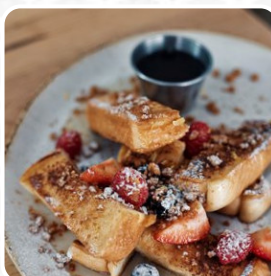

Você pode encontrar um **cardápio completo do Heim Cafe** em Lisboa com todos os 6 Menus e bebidas no cardápio. Para **ofertas variáveis**, entre em contato com o proprietário por telefone ou usando as informações de contato no site. Este lugar serve diferentes apetitoso francês pratos, Também podes conseguir aqui pedaços doces, bolos, lanches e, além disso, **refrescos frescos e bebidas quentes**. Em Heim Cafe há um **brunch** para o pequeno-almoço onde podes **deliciosodelicioso**, desfrutar, divertir-te de acordo com o teu estado de espírito.