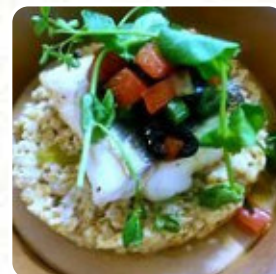

Menu Pompette

<https://lacarte.menu>

220 Le Cours, 84570 Malemort-du-Comtat, France

(+33)490631425,(+33)890210565 - <https://www.facebook.com/sophiepompette/>

Tu trouveras ici le **menu de Pompette**, situé à Malemort-du-Comtat. Actuellement, il y a 10 nourriture et des boissons au menu. Tu peux te renseigner sur les **offres saisonnières ou hebdomadaires** par téléphone. Ce Auberge sert différents savoureux français repas, également bon **méditerranéen digeste repas à choisir**. Après le dîner (ou pendant le dîner), tu peux toujours te détendre au bar avec une **boisson alcoolisée ou non alcoolisée**, Tu peux aussi obtenir ici des pièces sucrées, des gâteaux, des petits snacks et en plus des **rafraîchissements réfrigérés et des boissons chaudes**. Les **hamburgers de ce site restaurant** font partie des points forts de Pompette et sont généralement servis avec des accompagnements tels que des frites, des laitues ou des quartiers, De plus, les desserts **enchanteresses** de l'établissement ne font pas que briller sur les assiettes pour enfants et dans les yeux des enfants. Le Taverne propose une belle variété de **épices et savoureuses tap** as qui valent certainement la peine d'être goûtées, de plus, les courses actuels peuvent être observés sur le grand écran dans ce **bar sportif**, que [les invités] adorent aussi. L'établissement est accessible aux fauteuils roulants, et vous pouvez payer en carte. Réservez facilement une table en ligne pour éviter de devoir attendre, ou vous pouvez simplement passer un appel à ce numéro [\(+33\)490631425,\(+33\)890210565](tel:+33490631425). Vous pouvez profiter de vos plats et boissons au comptoir du restaurant, mais vous pouvez aussi vous installer à l'extérieur sur la terrasse. Il y a aussi une salle à manger.

PIZZA FRANÇAISE

champagne | Le gin. | couches de glace | jus de
citron | sucre

Plats d'accompagnement

POMMES

Snacks

PUCES

Menus de sushis

ENTRÉE