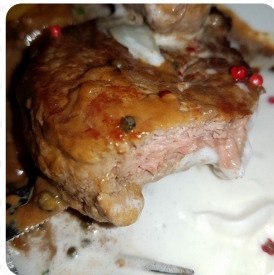

## ***Rossini Bistro Eiscafé Bar Speisekarte***

<https://speisekarte.menu>

Mühlgasse 2A, Amberg, Germany

(+49)09621788513,(+49)962174844,(+49)9621788513 - <http://www.rossini-amberg.de>

Hier findest Du die **Speisekarte von Rossini Bistro Eiscafé Bar** in Amberg. Zurzeit stehen 17 Gerichte und Getränke auf der Karte. **Saisonale oder wöchentliche Angebote** kannst Du per Telefon erfragen. In diesem Etablissement erwartet Dich **typisch italienische Küche** mit Klassikern wie **Pizza und Pasta**, außerdem stehen gut bekömmliche **mediterrane Menüs** auf der Speisekarte. Nach dem Essen (oder währenddessen) kannst Du noch an der Bar bei einem **alkoholischen oder nicht-alkoholischen Getränk** entspannen. Im Rossini Bistro Eiscafé Bar erhältst Du **deftige deutsche Gerichte** sowie wohlschmeckende Beilagen wie **Knödel** sowie Salate. Im Rossini Bistro Eiscafé Bar wird auf **offener Flamme leckeres Grillgut frisch zubereitet** und mit köstlichen Beilagen garniert, die Tischgäste lieben es, die Möglichkeit zu haben, die neuesten Spiele oder Rennen auf dem großen Fernseher in dieser **Sportbar** zu verfolgen, zusätzlich zum Genuss von Essen und Getränken. Die Räumlichkeiten vor Ort sind barrierefrei und können auch mit einem Rollstuhl oder körperlichen Einschränkungen genutzt werden. Reserviere Deinen Tisch einfach online, damit Du vor Ort nicht warten musst, oder ruf für eine Reservierung einfach dort an, die Rufnummer ist [\(+49\)09621788513](tel:+4909621788513), [\(+49\)962174844](tel:+49962174844), [\(+49\)9621788513](tel:+499621788513). Auf der Website des Lokals [rossini-amberg.de](http://rossini-amberg.de) könnten möglicherweise Menüs bestellt werden.