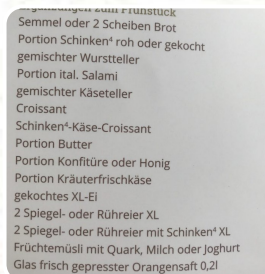

Konditorei Cafe Widmann Speisekarte

<https://speisekarte.menu>

Heighlhofstraße 11, München, Germany

(+49)897146409 - <https://www.konditorei-widmann.de>

Hier findest Du die **Speisekarte von Konditorei Cafe Widmann** in München. Zurzeit stehen 36 Speisen und Getränke auf der Speisekarte. **Wechselnde Angebote** kannst Du per Telefon erfragen. In diesem Restaurant kannst Du **appetitliche vegetarische Mahlzeiten tafeln**, bei denen kein tierisches Fleisch oder Fisch verarbeitet wurde, außerdem erhältst Du hier süße Stückchen, Kuchen, kleine Snacks und dazu **gekühlte Erfrischungen und heiße Getränke**. Bekannt ist das Restaurant aber insbesondere für seine **deftigen deutschen Gerichte** zu denen Klöße sowie Salate angeboten werden, am Morgen wird hier ein **reichhaltiger Brunch** angeboten. Es sollte nicht vergessen werden, dass es in diesem Etablissement eine umfassende Selektion an **Kaffee- und Tee-Spezialitäten** gibt. Du kannst gerne Dein Haustier wie z.B. einen Hund mit ins Restaurant bringen. Reserviere Deinen Tisch einfach online, damit Du vor Ort nicht warten musst, oder ruf für eine Reservierung einfach dort an, die Telefon Nummer ist [\(+49\)897146409](tel:+49897146409). Auf der Website des Restaurants [konditorei-widmann.de](https://www.konditorei-widmann.de) könnten möglicherweise Speisen bestellt werden.

Konditorei Cafe Widmann Speisekarte

Süße desserts

SCHOKOLADENMOUSSE

Proteine | Abdeckung | Kinneln

Einfach leckerer kuchen

KÄSEKUCHEN

Baquettes

EI