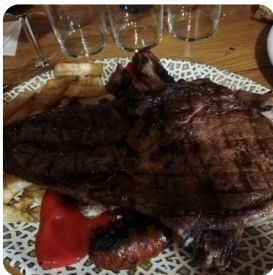

## ***Carta de menús Cueva Marcos***

<https://carta.menu>  
C/ Socollada S/n, Valdevimbre, Spain  
(+34)987304177 - <http://cuevamarcos.es/>

En este Site, encontrarás el **menú completo de Cueva Marcos** de Valdevimbre. Actualmente, hay 19 platos y bebidas disponibles. Para **ofertas cambiantes**, ponte en contacto directamente con el dueño del restaurante. También puedes ponerte en contacto con ellos a través de su página web. Cueva Marcos es bueno como bar si quieres **tomar una cerveza** después **del trabajo**, y sentarte con amigos, También puedes conseguir aquí piezas dulces, pasteles, pequeños bocadillos y además **refrescos fríos y bebidas calientes**. El **dulce y picante español comida** de la cocina de la casa también son recomendables, además, los **postres deliciosos** de la casa no sólo brillan en los platos de los niños y en los ojos de los niños. Las instalaciones están hechas accesibles para sillas de ruedas. Se puede hacer un pedido de comidas en restaurante [cuevamarcos.es](http://cuevamarcos.es) sitio web . Si hay buen clima, puede comer y beber al aire libre.