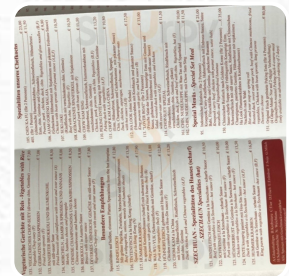

Goldene Krone Speisekarte

<https://speisekarte.menu>

Roedelheimer Str. 59 | Route Berechnen, 65760 Eschborn, Hesse, Germany
(+49)619644666,(+49)0619644666 - <http://www.goldene-krone.de/>

Eine **vollständige Speisekarte von Goldene Krone** aus Eschborn über alle 15 Speisen und Getränke findest Du hier auf der Speisekarte. Für **saisonale oder wöchentliche Angebote** wende Dich bitte telefonisch oder über die Kontaktdaten auf der Website an den Inhaber. In dieser Küche werden mit typisch **asiatischen Gewürzen leckere landestypische Gerichte** zubereitet. Freue Dich auf **vielseitige, schmackhafte chinesische Küche**, die traditionell im Wok zubereitet werden. Du darfst Dich auch auf **schmackhafte vegetarische Küche** freuen, Darüber hinaus genießen die Kunden die vollendete Mischung aus verschiedenen Menüs mit neuartigen und teilweise experimentellen Produkten - ein großartiges Beispiel für eine großartige **asiatische Fusion**. Natürlich dürfen wir nicht die große Vielzahl an **Kaffee- und Tee-Spezialitäten** in diesem Restaurant vergessen. Reserviere Deinen Tisch einfach online, damit Du vor Ort nicht warten musst, oder ruf für eine Reservierung einfach dort an, die Kontaktnummer ist **(+49)619644666,(+49)0619644666**. Du kannst **Dein Essen im Goldene Krone ordern** und dann zum Mitnehmen im Restaurant vorbeifahren, du hast die Möglichkeit, Speisen direkt auf der Webpage goldene-krone.de zu bestellen. Vor Ort gibt es einen Fernseher / Leinwand, auf dem Sport gezeigt wird.

Goldene Krone Speisekarte

Vorspeisen

FRÜHLINGSROLLEN

Reispastenblätter | Stück gekochtes und zertrümmertes Huhnbrust | Karottenstücke in dünne Streifen geschnitten | Stück Cambay Zwiebeln mit Schwanz | Schmal geschnittenes Ingwer | ...

10 meistbestellte gerichte

ROLLEN

Pizza

FLEISCHPIZZA

Weißpfeffer | schwarze Oliven | schwarze Pfeffer | Trockener Basil | Trockene Oregano | ...

Beilagen

NUDELN

Fingerfood