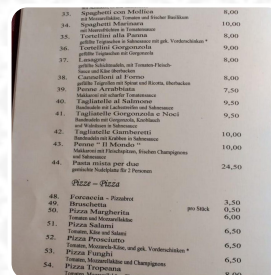

IL Mondo Ristorante - Pizzeria Speisekarte

<https://speisekarte.menu>

Schulstraße 58, Plau am See, Germany

(+49)03873513676, (+49)3873513676 - <http://italienischesrestaurantpizzeriapizza.u-city.org>

Eine umfangreiche Speisekarte von IL Mondo Ristorante - Pizzeria aus Plau am See über alle 15 Gerichte und Getränke findest Du hier im Menü. Für wechselnde Angebote wende Dich bitte telefonisch oder über die Kontaktdaten auf der Website an den Inhaber. In diesem Restaurant wird **schmackhafte Pizza** nach traditioneller Machart **ofenfrisch** gebacken, und es erwartet Dich original **italienische Küche** mit Klassikern wie Pizza und Pasta. Außerdem bietet man Dir **köstliche Meeresfrüchte Menüs**. Reservierungen können bei diesem Speiselokal telefonisch getätigt werden, Rufnummer: **(+49)03873513676, (+49)3873513676**. Auf der Website des Etablissements u-city.org kann man möglicherweise Gerichte ordern. Wenn die Wetterlage angenehm ist kannst Du auch draußen essen.

Il Mondo Ristorante - Pizzeria Speisekarte

Süße desserts

TIRAMISU

Snacks

BRUSCHETTA

Tomaten (sehr reif) | Grün | Halb Zitronensaft | 1 Handschlag flacher Blattparsli (1 große Handschlag oder Basilikum) | Französische Baguette | ...

Tomaten | Zucker | Getrocknete Hefe | Mehl (Dunkelweizenmehl Typ 1050) | Pflanzen | ...

Il Mondo Ristorante - Pizzeria Speisekarte

Il Mondo Ristorante - Pizzeria

Schulstraße 58, Plau am See, Germany

Öffnungszeiten: