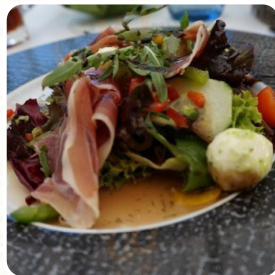

Distlerhof Speisekarte

<https://speisekarte.menu>

Bergstraße 46, Leinburg, Germany

(+49)09120378,(+49)9120378 - <http://www.facebook.com/MeinDistlerhof/>

Hier findest Du die **Speisekarte von Distlerhof** in Leinburg. Zurzeit stehen 11 Menüs und Getränke im Menü. **Wechselnde Angebote** kannst Du per Telefon erfragen. Dieses Restaurant offeriert **Speisen, welche typisch für den ganzen Kontinent Europa** sind, es stehen auch **appetitliche vegetarische Speisen** auf der Speisekarte. Die Küche des Distlerhof kennt auch viele **internationale Mahlzeiten**. Im Distlerhof erhältst Du **deftige deutsche Menüs** sowie feine Beilagen wie **Kartoffeln** sowie Salate. Im Distlerhof gibt es am Morgen einen **leckeren Brunch** bei dem Du soviel Du magst genießen kannst, ebenso bevorzugen die Kunden des Etablissements die umfangreiche Palette an verschiedensten **Kaffee- und Tee-Spezialitäten**, die das Gasthaus zur Verfügung stellt. Die Räume vor Ort sind barrierefrei und können auch mit einem Rollstuhl oder physiologischen Behinderungen genutzt werden. Bei diesem Restaurant kannst Du für Reservierungen einfach unter der Telefon Nummer [\(+49\)09120378](tel:+4909120378),[\(+49\)9120378](tel:+499120378) durchklingeln. Wenn das Wetter angenehm ist kannst Du auch draußen essen.