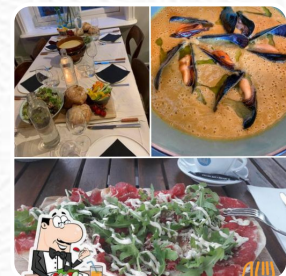

## *De Witte Dame Menukaart*

<https://nl.menulist.menu>  
Stationsplein 3, Abcoude, Netherlands  
+31294269475 - <http://www.hoteldwd.nl>

De Restaurant van Abcoude biedt 15 verschillende **maaltijden en drankjes op het menu** voor een gemiddelde prijs van 27 €, en hier vind je alle 15 gerechten en drankjes op hun kaart. De Witte Dame biedt **smakelijk, lichte verteerbare mediterrane gerechten** met zijn typische maaltijden. De faciliteiten zijn rolstoeltoegankelijk gemaakt, en je kunt met je credit card betalen. voedsel kun je mogelijk bestellen op restaurant [hoteldwd.nl](http://www.hoteldwd.nl) Webpagina . Als het goed weer is kun je buiten eten en drinken.