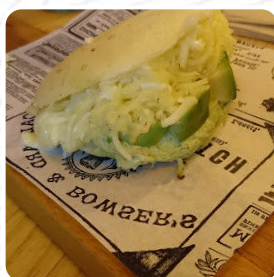

Carta de menús Arepa Mia

<https://carta.menu>

Calle De San Vicente Ferrer, 28, 28004 Madrid, Spain
(+34)911660381

En este Webpage, encontrarás el **menú completo de Arepa Mia** de Madrid. Actualmente, hay 108 comida y bebidas disponibles. Para **ofertas cambiantes**, ponte en contacto directamente con el propietario del restaurante. También puedes ponerte en contacto con ellos a través de su página web. Si quieres probar delicioso American platos como las hamburguesas o la barbacoa, este es tu sitio, y puedes disfrutar de **sabroso comida vegetariana comidas**. Con pescado fresco, carne, así como judías y arroz, aquí también se hace cocido **sudamericano**. Puede pedir comida para que se la envíen a domicilio.