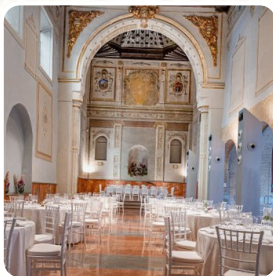

Puedes encontrar un **menú extenso de El Claustro** en Granada con todas las 11 comidas y bebidas en el menú. Para ofertas cambiantes, ponte en contacto con el propietario por teléfono o utilizando la información de contacto de la página web. El Claustro es una **cafetería acogedora y relajada** en la que puedes tomar un **café caliente y tibio o un chocolate caliente y dulce** con un bocadillo o un pastel, los [Gäste] alaban la [comida española-múltiple], en particular sus **picantes especias picantes**. Si para terminar aún puede ser algo dulce, también allí El Claustro no defrauda con su amplia elección de postres, los visitantes del gastronomías también están encantados con la integral diversidad de variadas especialidades de café y té que ofrece el Restaurante. Aceptan el pago con tarjeta de crédito. comidas en tabernas [juanandresmorilla.com](http://www.juanandresmorilla.com) Site .