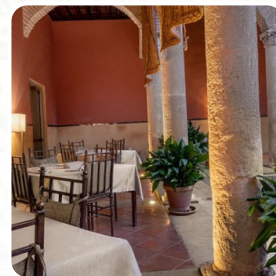

Puedes encontrar un **menú extenso de El Claustro** en Granada con todas las 11 comidas y bebidas en el menú. Para ofertas cambiantes, ponte en contacto con el propietario por teléfono o utilizando la información de contacto de la página web. El Claustro es una **cafetería acogedora y relajada** en la que puedes tomar un **café caliente y tibio o un chocolate caliente y dulce** con un bocadillo o un pastel, los [Gäste] alaban la [comida española-múltiple], en particular sus **picantes especias picantes**. Si para terminar aún puede ser algo dulce, también allí El Claustro no defrauda con su amplia elección de postres, los visitantes del gastronomías también están encantados con la integral diversidad de variadas especialidades de café y té que ofrece el Restaurante. Aceptan el pago con tarjeta de crédito. comidas en tabernas [juanandresmorilla.com](http://www.juanandresmorilla.com) Site .