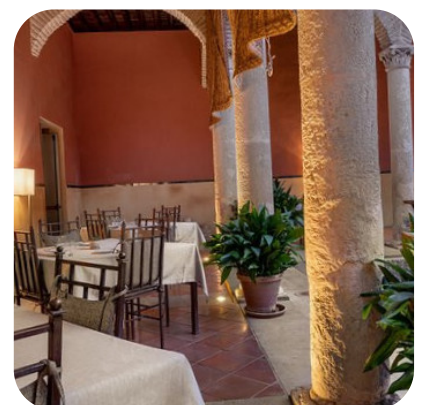

Horario de apertura:

Lunes 13:30-16:00 19:30-
23:30

Martes 13:30-16:00 19:30-
23:30

Miércoles 13:30-16:00 19:30-
23:30

Jueves 13:30-16:00 19:30-
23:30

Viernes 13:30-16:00 19:30-
23:30