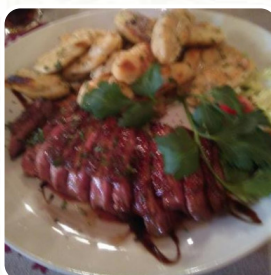

Menu La Grange Gourmande

<https://lacarte.menu>

43 Rue Principale, Morschwiller, France

(+33)369162256,(+33)61112335 - <http://lagrangegourmande.fr/>

Le Auberge de Morschwiller propose 18 différents **plats et des boissons sur le menu** au prix moyen de 11 €, et tu trouveras ici tous les plats et boissons de leur menu 18. Dans ce Taverne croustillant et croquant Pizza fraîchement cuite au four de manière traditionnelle, et tu peux t'attendre à goûteux cuisine française typique. Après le dîner (ou pendant le dîner), tu peux toujours te détendre au bar avec une **boisson alcoolisée ou non alcoolisée**, De plus, les **desserts délicieux** de la maison ne brillent pas seulement dans les yeux de nos petits invités. Sur le site Webpage de taverne lagrangegourmande.fr , tu peux éventuellement passer commande de nourriture. --- Tu peux éventuellement commander nourriture sur taverne lagrangegourmande.fr Webpage . --- nourriture peut potentiellement être commandé sur taverne lagrangegourmande.fr Webpage . --- Il est possible de commander nourriture sur taverne lagrangegourmande.fr Webpage .

Menu La Grange Gourmande

Salades

SALADE D'ACCOMPAGNEMENT

Carotte (s) | Yogurt naturel | huile d'olive | Les noix | le sel | ...

Plats de riz

RIZ

Pizza

PIZZA VÉGÉTARIEN