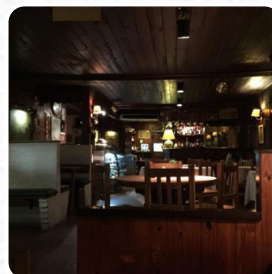

En esta página puedes encontrar el menú completo de Friendly Casa de te Restaurant. Actualmente están disponibles 29 platos y bebidas. Para las ofertas de temporada o semanales, ponte en contacto directamente con el propietario del restaurante. También puedes contactar con ellos a través de su página web. En este Ubicación sabroso Pizza recién horneada a la manera tradicional, en el bar también puedes relajarte con una **cerveza fresca y recién tirada** u otras bebidas alcohólicas y no alcohólicas. Con pescado fresco, carne, así como judías y arroz, aquí también se hace parrilla **sudamericano**, También se ofrecen excelentes **platos** tradicionales **argentinos**, que sin duda agradan al paladar. Para combatir el hambre de **dulces**, Friendly Casa de te Restaurant puede ayudarte sin duda con sus **mágicos d** esiertos. Reserve mesa online así de fácil para asegurarse de no tener que esperar, o puede simplemente llamarlos; su teléfono es el [\(+54\)1146210453](tel:+541146210453). Puede disfrutar de su comida y sus tragos en el mostrador del restaurante, aunque también puede sentarse al aire libre. También hay una zona para sentarse.