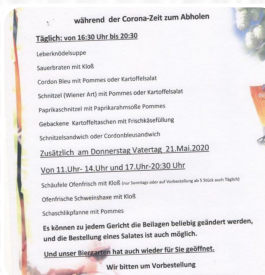

Gasthof Wittelsbacher Hof Speisekarte

<https://speisekarte.menu>

Lange Gasse 12, 91174 Spalt, Bavaria, Germany

(+49)91751025 - <http://www.gasthof-wittelsbacher-hof.de>

Auf dieser Website findest Du die **vollständige Speisekarte von Gasthof Wittelsbacher Hof**. Derzeit sind 12 Gerichte und Getränke erhältlich. Für **wechselnde Angebote** wende Dich bitte direkt an den Inhaber des Restaurants. Du kannst ihn auch über seine Website kontaktieren. In diesem Etablissement kannst Du **schmackhafte vegetarische Gerichte genießen**, bei denen kein tierisches Fleisch oder Fisch verwendet wurde. Im Gasthof Wittelsbacher Hof erhältst Du **deftige deutsche Mahlzeiten** sowie wohlschmeckende Beilagen wie **Kartoffeln** sowie Salate. Reservierungen können bei diesem Restaurant per Telefon getätigt werden, Rufnummer: [\(+49\)91751025](tel:+4991751025). Wenn das Wetter gut ist kannst Du auch draußen verspeisen.

Gasthof Wittelsbacher Hof Speisekarte

Alkoholische Getränke

BIER

schwarze Pfeffer | Brotmehl | Kohlen | Trockener Hefe | Eier | ...

Beilagen

POMMES

Salat

SALAT MIT PEKANNÜSSEN