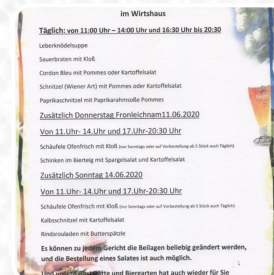

Gasthof Wittelsbacher Hof Speisekarte

<https://speisekarte.menu>

Lange Gasse 12, 91174 Spalt, Bavaria, Germany

(+49)91751025 - <http://www.gasthof-wittelsbacher-hof.de>

Auf dieser Website findest Du die **vollständige Speisekarte von Gasthof Wittelsbacher Hof**. Derzeit sind 12 Gerichte und Getränke erhältlich. Für **wechselnde Angebote** wende Dich bitte direkt an den Inhaber des Restaurants. Du kannst ihn auch über seine Website kontaktieren. In diesem Etablissement kannst Du **schmackhafte vegetarische Gerichte genießen**, bei denen kein tierisches Fleisch oder Fisch verwendet wurde. Im Gasthof Wittelsbacher Hof erhältst Du **deftige deutsche Mahlzeiten** sowie wohlschmeckende Beilagen wie **Kartoffeln** sowie Salate. Reservierungen können bei diesem Restaurant per Telefon getätigt werden, Rufnummer: [\(+49\)91751025](tel:+4991751025). Wenn das Wetter gut ist kannst Du auch draußen verspeisen.

Gasthof Wittelsbacher Hof Speisekarte

Alkoholische Getränke

BIER

schwarze Pfeffer | Brotmehl | Kohlen | Trockener Hefe | Eier | ...

Beilagen

POMMES

Salat

SALAT MIT PEKANNÜSSEN