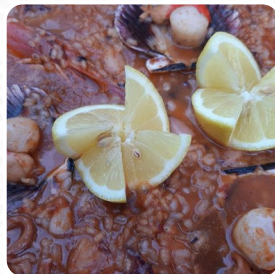

Puedes encontrar un **menú completo de Recreo De Resty** en León con todas las 20 comida y bebidas en el menú. Para ofertas estacionales o semanales , **ponte en contacto con el propietario por teléfono o utilizando la información de contacto de la página web.** Si tienes prisa, puedes conseguir comida rápida Menús a tu gusto, recién preparada para ti en pocos minutos, y te espera una sabroso cocina típica de marisco. Después de cenar (o durante la cena) puedes seguir relajándote en el bar con una bebida alcohólica o no alcohólica, además, los postres deliciosos de la casa no sólo brillan en los platos de los niños y en los ojos de los niños. El restaurante permite mascotas, las instalaciones están hechas accesibles para sillas de ruedas. El menú del restaurante es adecuado para los vegetarianos, ya que tiene opciones de menú completas sin carne. Reserve mesa online así de fácil para asegurarse de no tener que esperar, o puede simplemente llamarlos; su teléfono es el [(+34)605951194](tel:+34605951194).