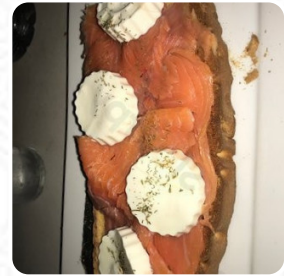

Carta de menús Meson Almaden

<https://carta.menu>

Plaza Waldo Ferrer 9, Almaden, Spain

(+34)926710089,(+34)610707745 - <http://www.vivealmaden.com>

En este Webpage, encontrarás el **menú completo de Meson Almaden** de Almaden. Actualmente, hay 14 Menús y bebidas disponibles. Para **ofertas cambiantes**, ponte en contacto directamente con el propietario del restaurante. También puedes ponerte en contacto con ellos a través de su página web. Si tienes prisa, puedes conseguir **comida rápida platos a tu gusto**, recién preparada para ti en pocos minutos, y te espera una de buen gusto cocina típica de marisco. En Meson Almaden hay un **delicioso y rico brunch** para desayunar en el que puedes disfrutar según tu estado de ánimo, la **barbacoa** está recién **asada** aquí sobre una llama abierta. El **picante español comida** de la cocina de la casa también son recomendables, especialmente con nuestras **tapas** del tamaño de un aperitivo, definitivamente no puedes equivocarte, porque aquí hay algo para cada gusto. Además, las hermosas vistas de varios **monumentos** ofrecen otro punto a favor para una visita a nuestro Restaurante. Se puede hacer un pedido de comidas en restaurante [vivealmaden.com](http://www.vivealmaden.com) Webpage .