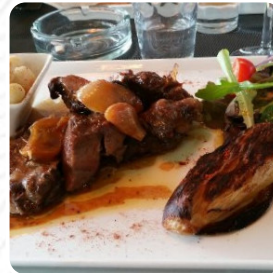

Menu Cafe Des 2 L

<https://lacarte.menu>

Place Rene Cassin, Draguignan, France

(+33)494395786 - <http://www.facebook.com/pages/category/French-Restaurant/Caf%C3%A9-des-2L-156212877823233/>

Tu trouveras ici le menu de Cafe Des 2 L, situé à [Draguignan](#). Actuellement, il y a 9 repas et des boissons au menu. Tu peux te renseigner sur les **les offres changeantes** par téléphone. Dans ce Taverne tu seras servi raffiné nourriture à la française, et tu peux profiter de *savoureux végétarienne menus*. En plus des bouchées sucrées, des gâteaux et des simples snacks, il y a aussi des boissons froides et chaudes, En outre, les clients du restaurant apprécient la complète diversité des variées spécialités de café et de thé que le Auberge a à offrir. Sur Cafe Des 2 L, il y a un brunch délicieux pour le petit-déjeuner où tu peux profiter selon ton humeur. Ce site Auberge propose nourriture, qui sont **typiques de tout le continent européen**. Après le dîner (ou pendant le dîner), tu peux toujours te détendre au bar avec une boisson alcoolisée ou non alcoolisée, de plus, la le menu des rafraîchissements à cet endroit précis est exceptionnel et offre un choix varié variété de bières locales et internationales, qui valent définitivement la peine d'être dégustées.

Menu Cafe Des 2 L

Desserts

CRÈME GLACÉE AU CHOCOLAT

Plats de pâtes

RAVIOLI

la viande de bœuf broyée | cuillère à soupe d'ail
tranché | poudre d'ail | le sel | poivre noir à la terre |
...

Starters

TARTARE