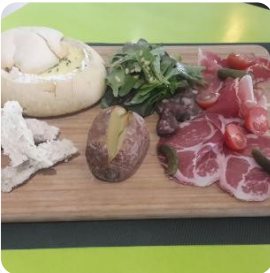

Menu Cafe Des 2 L

<https://lacarte.menu>

Place Rene Cassin, Draguignan, France

(+33)494395786 - <http://www.facebook.com/pages/category/French-Restaurant/Caf%C3%A9-des-2L-156212877823233/>

Tu trouveras ici le menu de Cafe Des 2 L, situé à [Draguignan](#). Actuellement, il y a 9 repas et des boissons au menu. Tu peux te renseigner sur les **les offres changeantes** par téléphone. Dans ce Taverne tu seras servi raffiné nourriture à la française, et tu peux profiter de *savoureux végétarienne menus*. En plus des bouchées sucrées, des gâteaux et des simples snacks, il y a aussi des boissons froides et chaudes, En outre, les clients du restaurant apprécient la complète diversité des variées spécialités de café et de thé que le Auberge a à offrir. Sur Cafe Des 2 L, il y a un brunch délicieux pour le petit-déjeuner où tu peux profiter selon ton humeur. Ce site Auberge propose nourriture, qui sont **typiques de tout le continent européen**. Après le dîner (ou pendant le dîner), tu peux toujours te détendre au bar avec une boisson alcoolisée ou non alcoolisée, de plus, la le menu des rafraîchissements à cet endroit précis est exceptionnel et offre un choix varié variété de bières locales et internationales, qui valent définitivement la peine d'être dégustées.

Menu Cafe Des 2 L

Desserts

CRÈME GLACÉE AU CHOCOLAT

Plats de pâtes

RAVIOLI

la viande de bœuf broyée | cuillère à soupe d'ail
tranché | poudre d'ail | le sel | poivre noir à la terre |
...

Starters

TARTARE

Gr de jambon cru | autres légumes | Le coton | Une
tranche de melon | La cuisse | ...

Milk

LAIT

Beverages

LAIT AU CHOCOLAT

Bakery

BAR

Sushi or sashimi

ANGUILLE

Café

CAFÉ

Pâtes

LACHS

Le Noodle à Strip | Les épines à feuilles | l'oignon |
l'ail | Les écailles alimentaires | ...

NOUILLES BOEUF

Noodles à l'œuf chinois (Mie) | Le sel et le poivre |
l'oignon | autres, d'une épaisseur inférieure à 10
mm | Le gingembre | ...