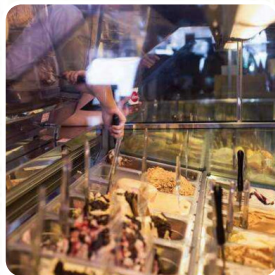

Cardápio Amici Gelato Café

<https://cardapio.menu>

Podium Center Ao Lado Do Taubaté Shopping Av. Charles Schneider, 1400 Loja 5,
Taubaté, Brazil

(+55)1234243033 - <http://amicigelato.com.br/>

Aqui você encontra o **cardápio do Amici Gelato Café**, localizado em Taubaté. Atualmente, há 11 menus e bebidas no cardápio. Você pode obter informações sobre **ofertas variáveis** por telefone. Neste lugar podes esperar original cozinha italiana com clássicos como pizza e massa, no bar também podes relaxar com uma **cerveja** ou outras bebidas alcoólicas e não alcoólicas. Conferir todos os diferentes eventos esportivos é definitivamente uma das razões para vir sobre este **bar esportivo**. Além disso, a variedade permite que você economize tempo com alimentos **gourmet** previamente preparados, mantendo o sabor delicioso. Não se deve ignorar também a ampla variedade de **especialidades de café e chá** neste Restaurante. O estabelecimento tem acesso por cadeira de rodas. É possível encomendar refeições em restaurante amicigelato.com.br Homepage . Se o tempo estiver bom, podes beber e comer no exterior.

Cardápio Amici Gelato Café

Aperitivos

EMPANADAS

Snacks

BROWNIES

Pratos de peixe

CROQUETES DE PEIXE

G de peixe branco (tomamos Julienne) | G farinha (Foi-se de Falta) | Ovos | G Peças de pão | Óleo de oliva | ...

Kleinigkeiten

CROISSANT

Copo de gelado

BANANA SPLIT

Outros | Bolas de Gelado de Chocolate | Bolas de gelado de baunilha | Bolas de gelado de fresa | Copo de Blackberry | ...

Bebidas quentes

MACCHIATO

Coffee