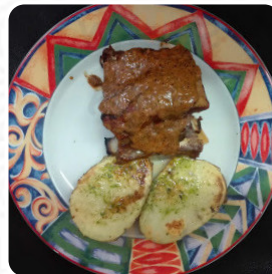

Carta de menús El Caserio

<https://carta.menu>

Calle De La Constitucion, 22B, Cuarte de Huerva, Spain
(+34)976463367,(+34)976779365

Puedes encontrar un **menú extenso de El Caserio** en Cuarte de Huerva con todas las 13 comidas y bebidas en el menú. Para ofertas estacionales o semanales , **ponte en contacto con el propietario por teléfono o utilizando la información de contacto de la página web.** Si tienes prisa, puedes conseguir comida rápida comidas a tu gusto, recién preparada para ti en pocos minutos, y te espera una sabroso cocina típica de marisco. En El Caserio deliciosa carne está recién asada sobre una llama abierta y adornada con deliciosa guarniciones, también la española comida con sus sabrosas dulce y picante salsas y especias son bien recibidas por los huéspedes. Asimismo, la Taberna ofrece una equilibrada mezcla de picantes y sabrosas tapas, que seguro merecen un bocado de degustación, además de la atractiva vista de los deliciosos preparados Menús también te ofrecemos una buena vista de algunos de nuestros lugares destacados locales.

Carta de menús El Caserio

Postres

TARTA DE QUESO

las migajas de pastel de chocolate | azúcar blanca | mantequilla, fundida | frutas fritas envasadas | almidón de maíz | ...

Aperitivos

QUESO

Sopas

MENUDO