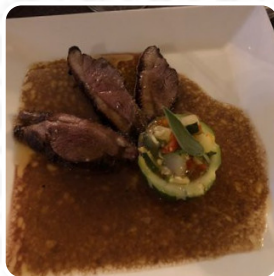

Menu L'Auberge du Chateau

<https://lacarte.menu>

115 rue du Chateau, 57720 Walschbronn, France
(+33)387965273 - <http://auberge-du-chateau.slue.io/>

Tu peux trouver un **menu extensif de L'Auberge du Chateau** dans Walschbronn avec tous les 10 repas et les boissons sur le menu. Pour les **les offres changeantes**, contacte le propriétaire par téléphone ou en utilisant les coordonnées figurant sur le site Internet. Dans ce Restaurant savoureux Pizza fraîchement cuite au four de manière traditionnelle, et tu peux t'attendre à raffiné cuisine française typique. Tu peux aussi profiter de **appétissant végétarienne repas**, De plus, les **desserts enchanting** de cet établissement ne font pas qu'éblouir dans les yeux de nos petits visiteurs. Réservez facilement une table en ligne pour éviter de devoir attendre, ou vous pouvez simplement passer un appel à ce numéro [\(+33\)387965273](tel:+33387965273). Sur le site Site de restaurant slue.io , tu peux éventuellement passer commande de repas.

FROMAGE

Pizza

PIZZA VÉGÉTARIEN

PIZZA FRANÇAISE

champagne | Le gin. | couches de glace | jus de citron | sucre

Menu L'Auberge du Chateau

L'Auberge du Chateau

115 rue du Chateau, 57720 Walschbronn, France **Heures d'ouverture:**
Dimanche 10:00-23:00