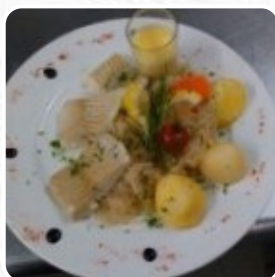

Menu Le Tire Bouchon

<https://lacarte.menu>

29 rue du General de Gaulle, 68340 Riquewihr, France

(+33)389479161,(+33)389479939 - <http://www.riquewihr-zimmer.com>

Le menu de **Le Tire Bouchon** de Riquewihr comprend 21 plats . En moyenne, **plats ou les boissons figurant sur le menu** coûtent environ 11 €. Les catégories peuvent être consultées ci-dessous, et tu trouveras ici tous les plats et boissons de leur menu 21. Dans ce Taverne tu seras servi délicieux repas à la française, et tu peux profiter de **goûteux végétarienne plats**. Après le dîner (ou pendant le dîner), tu peux toujours te détendre au bar avec une **boisson alcoolisée ou non alcoolisée**, De plus, les desserts **délectables** de l'établissement ne font pas que briller dans les yeux de nos petits convives. Il ne faut pas non plus oublier la vaste variété de **spécialités de café et de thé** dans ce Taverne. L'établissement est accessible aux fauteuils roulants, et vous pouvez payer en carte. Le restaurant t'invite à déguster une cuisine locale fraîchement cuisinée. Sur le site Website de tavernes [riquewihr-zimmer.com](http://www.riquewihr-zimmer.com) , tu peux éventuellement commander menus.

Menu Le Tire Bouchon

Salades

SALADE D'ACCOMPAGNEMENT

Carotte (s) | Yogurt naturel | huile d'olive | Les noix | le sel | ...

Pâtes

PÂTES À LA CRÈME DE CREMA

Pizza

JARDIN