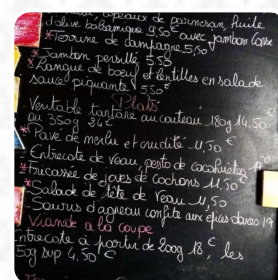

## Menu La Cambuse

<https://lacarte.menu>

71 rue de Pontoise, 95290 L'Isle-Adam, France, L'Isle-Adam  
(+33)134690824,(+33)890719904

Sur ce site Webpage, tu trouveras le **menu complet de La Cambuse** à partir de L'Isle-Adam. Actuellement, il y a 11 nourriture et des boissons disponibles. Pour les **offres saisonnières ou hebdomadaires**, contacte directement le propriétaire du restaurant. Tu peux aussi les joindre par l'intermédiaire de leur site Internet. Ce Restaurant sert différents délicieux français nourriture, Au bar, tu peux aussi te détendre avec une **bière fraîche et fraîchement tirée** ou d'autres boissons alcoolisées et non alcoolisées. Pour combattre la faim de **sucreries**, La Cambuse peut certainement aider avec ses **magiques d** esserts. L'établissement est accessible aux fauteuils roulants. Réservez facilement une table en ligne pour éviter de devoir attendre, ou vous pouvez simplement passer un appel à ce numéro [\(+33\)134690824](tel:+33134690824),[\(+33\)890719904](tel:+33890719904). Vous pouvez profiter de vos plats et boissons au comptoir du restaurant, mais vous pouvez aussi vous installez à l'extérieur sur la terrasse. Il y a aussi une salle à manger.