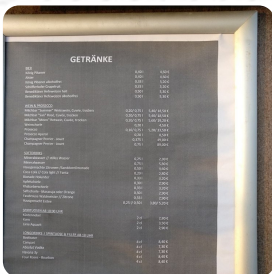

## ***Milchbar Norderney Speisekarte***

<https://speisekarte.menu>

Damenpfad 33, 26548 Norderney, Lower Saxony, Germany

(+49)32927344,(+49)4932927344 - <http://www.facebook.com/MilchbarNorderney/>

Auf dieser Website findest Du die **vollständige Speisekarte von Milchbar Norderney**. Derzeit sind 21 Gerichte und Getränke verfügbar. Für **wechselnde Angebote** wende Dich bitte direkt an den Restaurantbesitzer. Du kannst ihn auch über seine Website kontaktieren. Dieses Etablissement offeriert **Gerichte, welche typisch für den ganzen Kontinent Europa** sind, es stehen auch **geschmackvolle vegetarische Mahlzeiten** auf der Speisekarte. Neben süßen Stückchen, Kuchen und kleinen Snacks gibt es auch **kalte und heiße Getränke**. Im Milchbar Norderney erhältst Du **zünftige deutsche Gerichte** sowie schmackhafte Beilagen wie **Pommes** sowie Salate. Nicht zu vergessen ist natürlich auch die umfassende Vielzahl an **Kaffee- und Tee-Spezialitäten** in diesem Restaurant, großer Beliebtheit erfreuen sich insbesondere die köstlichen **Säfte** bei den Besucher. Die Räume vor Ort sind barrierefrei und können auch mit einem Rollstuhl oder physiologischen Einschränkungen genutzt werden. Auch für **Veganer** ist hier gesorgt. Das Restaurant bietet eine große Auswahl an Speisen an, bei deren Zubereitung vollständig auf tierische Lebensmittel verzichtet wird, für **Vegetarier** gibt es auch fleischlose Gerichte im Menü. Reservierungen können bei diesem Gasthaus telefonisch getätigt werden, Telefonnummer: [\(+49\)32927344](tel:+4932927344), [\(+49\)4932927344](tel:+494932927344).