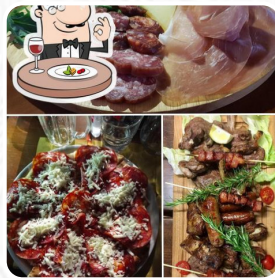

In questa pagina puoi trovare il menu completo di Braceria Pizzeria Santa Croce Di Pasquini Michela. Attualmente sono disponibili 21 piatti e bevande. Per le specialità stagionali o settimanali, contatta direttamente il proprietario del ristorante. Puoi anche contattarli attraverso il loro sito web. In questo sito posizione croccante e friabile La pizza è appena sfornata in modo tradizionale, e puoi aspettarti una cucina italiana tipica e originale con classici come la pizza e la pasta. Inoltre, buono **mediterraneo** digeribile **cibo a scelta**, la **carne** è appena **arrostita** qui su una fiamma libera. Puoi raggiungere il ristorante anche in sedia a rotelle. Puoi utilizzare i posti a sedere all'aperto che il ristorante offre se il tempo è abbastanza buono.

Fabbrica di carne | Burger in stile macellaio | Frammenti di formaggio | Altri | Al cotone | ...

Bibite

COCA COLA

COCA COLA

Antipasti

FOCACCIA

Fagiolo di G | G di patate del tipo utilizzato | La Commissione adotta quanto segue: | Olio di oliva | Acqua | ...