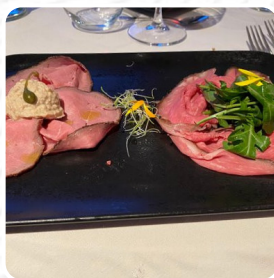

Menu Bifro

<https://it.menulist.menu>

Strada Provinciale Per Montafia Sp2 23 Angolo Piazza Adua, 14019 Italia, Torino, Italy
(+39)3466986115

Qui puoi trovare il **menu di Bifro**, situato in Torino. Attualmente ci sono 9 Menu e bevande nel menu. Puoi chiedere informazioni su **offerte stagionali o settimanali** per telefono. In questo Taverna puoi aspettarti una cucina italiana tipica e originale con classici come la pizza e la pasta, la **barbecue** è appena **preparata** qui su una fiamma libera. Se per il dessert, per finire, c'è ancora qualcosa di dessert, anche lì Bifro non delude con la sua grande **scelta di dessert**. Il ristorante è felice di fornirti un menu senza glutine. Prenota facilmente un tavolo online per essere sicuro di non dover aspettare, o puoi anche chiamarli, il loro numero di chiamata è [\(+39\)3466986115](tel:+393466986115). Puoi gustare il tuo cibo e le tue bevande al bancone del ristorante, ma puoi anche sederti all'aperto. C'è anche un'area salotto.