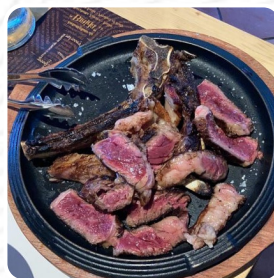

Menu Bifro

<https://it.menulist.menu>

Strada Provinciale Per Montafia Sp2 23 Angolo Piazza Adua, 14019 Italia, Torino, Italy
(+39)3466986115

Qui puoi trovare il **menu di Bifro**, situato in Torino. Attualmente ci sono 9 Menu e bevande nel menu. Puoi chiedere informazioni su **offerte stagionali o settimanali** per telefono. In questo Taverna puoi aspettarti una cucina italiana tipica e originale con classici come la pizza e la pasta, la **barbecue** è appena **preparata** qui su una fiamma libera. Se per il dessert, per finire, c'è ancora qualcosa di dessert, anche lì Bifro non delude con la sua grande **scelta di dessert**. Il ristorante è felice di fornirti un menu senza glutine. Prenota facilmente un tavolo online per essere sicuro di non dover aspettare, o puoi anche chiamarli, il loro numero di chiamata è [\(+39\)3466986115](tel:+393466986115). Puoi gustare il tuo cibo e le tue bevande al bancone del ristorante, ma puoi anche sederti all'aperto. C'è anche un'area salotto.

Piatti di pasta

AL FORNO

Parmesano | Prosciutto da cucinare | Marchio di pomodoro | Altri | Cyanuro | ...

Contorni

PATATE

condimento di barbecue | cipolla | Alcaide | olio vegetale

Banchan

LATI