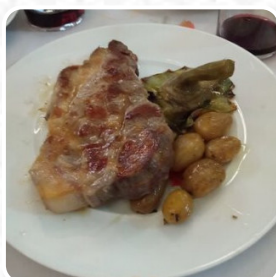

## ***Carta de menús Casa Parrondo***

<https://carta.menu>

Travesía De Trujillos, 3, 28013 Madrid Madrid , Spain  
(+34)915226234 - <http://www.casaparrondo.com/>

El Restaurante de Madrid ofrece 62 diferentes **platos y bebidas en el menú a un precio medio de 19 €**, y aquí puedes encontrar todos los platos y bebidas de su carta 62. Este Restaurante sirve diferentes refinado mariscos platos, en el bar también puedes relajarte con una **cerveza fresca y recién tirada** u otras bebidas alcohólicas y no alcohólicas. El **salado español comidas** de la cocina de la casa también son recomendables. Se puede pedir comidas en restaurante [casaparrondo.com](http://www.casaparrondo.com) sitio web .