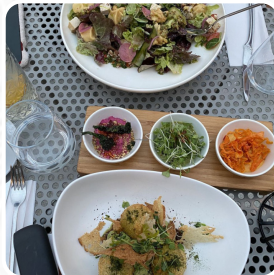

Meniul Linea Closer To The Moon

<https://ro.menulist.menu>

17 Strada Lipscani, Bucharest, Romania, 030167
(+40)757824298 - <https://digital-menu.app>

Aici puteți găsi **meniul de la Linea Closer To The Moon**, situat în Bucharest. În prezent, există 12 bucate și băuturi în meniu. Puteți întreba despre **oferte în schimbare** prin telefon. Acest Taverna oferă **mâncare, care sunt tipice pentru întregul continent european**. Spațiile au fost facute pentru a facilita accesul scaunelor cu rotile, și poți plăti cu cardul de credit. Meniul conține o selecție de feluri de mâncare vegane, care nu necesită produse de origine animală, cum ar fi laptele sau carnea, și opțiuni de meniu pentru vegetarieni sunt disponibile, de asemenea. Este posibil să puteți plasa o comandă pentru Meniuri pe restaurant digital-menu.app Site .