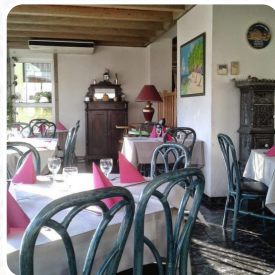

## *Menu l'Eden*

<https://lacarte.menu>

4 rue de Kaltenhouse, 67240 Oberhoffen-sur-Moder, France  
(+33)388537453,(+33)388800308,(+33)390417495

Tu trouveras ici le **menu de l'Eden**, situé à Oberhoffen-sur-Moder. Actuellement, il y a 10 repas et des boissons au menu. Tu peux te renseigner sur les **offres saisonnières ou hebdomadaires** par téléphone. Dans ce Restaurant tu seras servi délicieux menus à la française, et tu peux profiter de **délicieux végétarienne plats**. Après le dîner (ou pendant le dîner), tu peux toujours te détendre au bar avec une **boisson alcoolisée ou non alcoolisée**. Il y a aussi quelques **repas internationaux** à choisir dans le menu. S'il pour finir encore quelque chose de dessert peut être, là aussi l'Eden ne déçoit pas avec son grand **choix de desserts**, de même, les invités du restaurant préfèrent la grande palette de variées **spécialités de café et de thé** que le Restaurant met à disposition. Il est interdit de fumer dans leur établissement, et vous pouvez payer en carte. Ce restaurant est heureux de vous offrir un menu sans gluten, et tu peux choisir parmi les options végétaliennes du menu du restaurant. Réservez facilement une table en ligne pour éviter de devoir attendre, ou vous pouvez simplement passer un appel à ce numéro [\(+33\)388537453](tel:+33388537453),[\(+33\)388800308](tel:+33388800308),[\(+33\)390417495](tel:+33390417495).