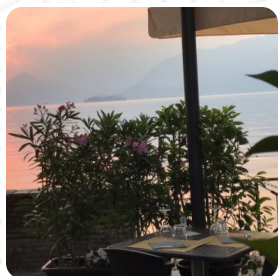

Menu Il Chiosco Di Cerro

Lungolago Perabo N°2, Laveno-mombello, Italy
(+39)0332629050

Qui puoi trovare il **menu di Il Chiosco Di Cerro**, situato in Laveno-mombello. Attualmente ci sono 18 cibo e bevande nel menu. Puoi chiedere informazioni su **offerte variabili** per telefono. In questo sito Ristorante gustosa La pizza è appena sfornata in modo tradizionale, Al bar puoi anche rilassarti con una **birra fredda e appena spillata** o altre bevande alcoliche e non. Oltre a bocconcini dolci, torte e semplici e piccoli snack, ci sono anche **bevande fredde e calde**.