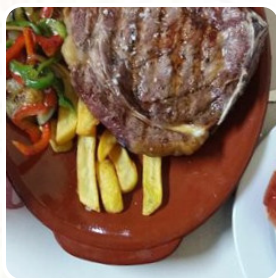

Aquí puedes encontrar el **menú de El Patio Del Conejo**, situado en Villaverde del Río. Actualmente, hay 3 platos y bebidas en el menú. Puedes informarte sobre **ofertas cambiantes** por teléfono. En este Hostería sabroso Pizza recién horneada a la manera tradicional, y puedes disfrutar de **refinado comida vegetariana comida**. En El Patio Del Conejo hay un **delicioso y rico brunch** para desayunar en el que puedes festejar según tu estado de ánimo, también la española comida con sus saladas sabroso salsas y especias son bien recibidas por los huéspedes. Asimismo, la Restaurante ofrece una equilibrada mezcla de **picantes y sabrosas tapas**, que seguro merecen un bocado de degustación. El restaurante también ofrece platos veganos para disfrutar. comida en restaurante [google.es](https://www.google.es) Website .