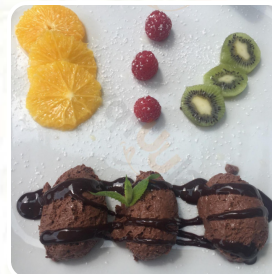

Marina Café Speisekarte

Bei Der Lüner Muhle, Lüneburg I-21335, Deutschland, Lueneburg, Germany
(+49)4131308612 - <https://www.dormero.de/bergstroem-hotel-lueneburg/restaurant-bar/marina-cafe/>

Eine vollständige Übersicht über alle 1 Gerichte und Getränke findest du hier auf der Speisekarte. Für wechselnde, saisonale oder wöchentliche Angebote wende dich bitte telefonisch oder über die Kontaktdaten auf der Website an den Inhaber. Die meisten Verbraucher des Restaurants waren sehr zufrieden mit dem Service, die Durchschnittsbewertung liegt bei 3.5. Dieses Speiselokal bietet **Speisen, welche typisch für den ganzen Kontinent Europa** sind, vor allem aber gibt es hier zünftige deutsche Gerichte mit dazugehörigen Beilagen wie Klöße sowie Salaten. Wenn Du zum Frühstück kommen möchtest, erwartet Dich ein **leckerer Brunch**. Reservierungen können bei diesem Speiselokal telefonisch getätigt werden, Rufnummer: [\(+49\)4131308612](tel:+494131308612). Das Restaurant bietet möglicherweise auch eine direkte Bestellung auf der eigenen Site <https://www.dormero.de/bergstroem-hotel-lueneburg/restaurant-bar/marina-cafe/> an.