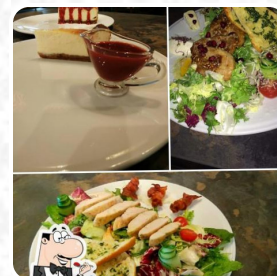

Karta dań Musique Cafe

Ul. Biernackiego 4, 26-300 Opoczno, Poland
+48605997752 - <https://facebook.com/MusiqueCafeOpoczno/>