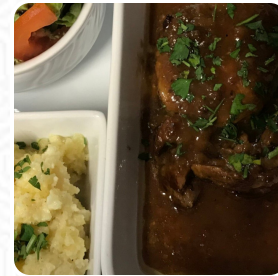

Menu U Caffè di A Mossa

3 Place Charles Moretti, 20260 Lumio, Calvi, Corsica, France
(+33)495606145 - <https://www.facebook.com/caffediamossalumio/>