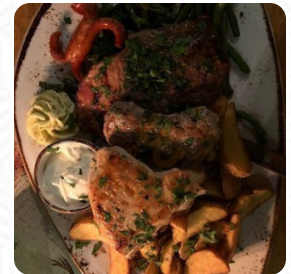

Zum Schiesshaus Speisekarte

Dresden, Am Schiesshaus 19, Germany
(+49)3514845990 - <http://www.zum-schiesshaus.de>

Eine **vollständige Speisekarte von Zum Schiesshaus** über alle 8 Gerichte und Getränke findest Du hier auf der Karte. Für **wechselnde Angebote** wende Dich bitte telefonisch oder über die Kontaktdaten auf der Website an den Inhaber. Dieses Restaurant serviert **Speisen, welche typisch für den ganzen Kontinent Europa** sind, es stehen auch **feine vegetarische Gerichte** auf der Speisekarte. Bekannt ist das Speiselokal aber insbesondere für seine **herzhaften deutschen Speisen** zu denen Klöße sowie Salate gereicht werden. Bei diesem Restaurant kannst Du für Reservierungen einfach unter der Kontaktnummer **(+49)3514845990** durchklingeln. Auf der Homepage des Etablissements <http://www.zum-schiesshaus.de> besteht möglicherweise die Möglichkeit, Menüs zu bestellen.