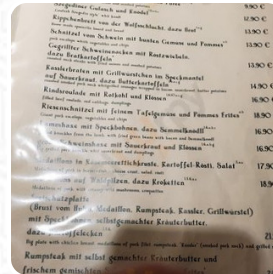

Zum Schiesshaus Speisekarte

Dresden, Am Schiesshaus 19, Germany
(+49)3514845990 - <http://www.zum-schiesshaus.de>

Eine **vollständige Speisekarte von Zum Schiesshaus** über alle 8 Gerichte und Getränke findest Du hier auf der Karte. Für **wechselnde Angebote** wende Dich bitte telefonisch oder über die Kontaktdaten auf der Website an den Inhaber. Dieses Restaurant serviert **Speisen, welche typisch für den ganzen Kontinent Europa** sind, es stehen auch **feine vegetarische Gerichte** auf der Speisekarte. Bekannt ist das Speiselokal aber insbesondere für seine **herzhaften deutschen Speisen** zu denen Klöße sowie Salate gereicht werden. Bei diesem Restaurant kannst Du für Reservierungen einfach unter der Kontaktnummer **(+49)3514845990** durchklingeln. Auf der Homepage des Etablissements <http://www.zum-schiesshaus.de> besteht möglicherweise die Möglichkeit, Menüs zu bestellen.

Zum Schiesshaus Speisekarte

Alkoholische Getränke

BIER

schwarze Pfeffer | Brotmehl | Kohlen | Trockener Hefe
| Eier | ...

Pizza

GARTEN

Beilagen

EXTRA SOSSE

Lamm

LAMM

frische Brotkrümel | Gequetschte Knoblauch | frisch
geschnittenes Rosmarin | Salz | schwarze Pfeffer | ...

Schweinefleischgerichte

STEAK

Olivenöl | Lime Saft | Knoblauch, geschnitten |
Thunfischsteak | frische Mangos - geschält, gepflegt
und geschnitten | ...