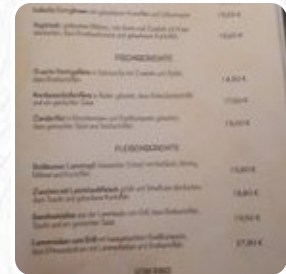

Stortebeker Speisekarte

Reidschott 2, 25938 Wyk auf Foehr, Foehr, Schleswig-Holstein, Germany, Wyk auf Föhr
(+49)46818901

Auf dieser Homepage findest Du die **vollständige Speisekarte von Stortebeker**. Derzeit sind 6 Mahlzeiten und Getränke verfügbar. Für **saisonale oder wöchentliche Angebote** wende Dich bitte direkt an den Restaurantbesitzer. Du kannst ihn auch über seine Website kontaktieren. In diesem Restaurant wird **knusprig krosse Pizza** nach originaler Machart **frisch** gebacken, es stehen auch **köstliche vegetarische Mahlzeiten** im Menü. Bekannt ist das Speiselokal aber insbesondere für seine **herzhaften deutschen Gerichte** zu denen Klöße sowie Salate gereicht werden, außerdem glänzen die **süßen Desserts** des Hauses nicht nur in den Augen unserer kleinen Gäste. Nicht zu vergessen ist natürlich auch die umfassende Vielfalt an **Kaffee- und Tee-Spezialitäten** in diesem Gasthaus. Du kannst gerne Dein Haustier wie z.B. einen Hund mit ins Restaurant bringen. Das Restaurant bietet Dir gerne eine Auswahl glutenfreier Mahlzeiten an, für **Vegetarier** gibt es auch fleischlose Mahlzeiten im Menü. Reserviere Deinen Tisch einfach online, damit Du vor Ort nicht warten musst, oder ruf für eine Reservierung einfach dort an, die Kontaktnummer ist [\(+49\)46818901](tel:+4946818901).

Stortebeker Speisekarte

Pizza

TOMATE

Rindfleisch-Tomaten | Brotkrümel | Frische Thym-Blätter | Gemahlenes Rindfleisch | Die Liste der Länder der Europäischen Union lautet: | ...

Extras

BUTTER

Spirituosen

ABSOLUT