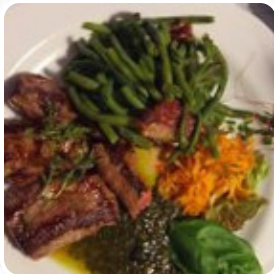

Stortebeker Speisekarte

Reidschott 2, 25938 Wyk auf Foehr, Foehr, Schleswig-Holstein, Germany, Wyk auf Föhr
(+49)46818901

Auf dieser Homepage findest Du die **vollständige Speisekarte von Stortebeker**. Derzeit sind 6 Mahlzeiten und Getränke verfügbar. Für **saisonale oder wöchentliche Angebote** wende Dich bitte direkt an den Restaurantbesitzer. Du kannst ihn auch über seine Website kontaktieren. In diesem Restaurant wird **knusprig krosse Pizza** nach originaler Machart **frisch** gebacken, es stehen auch **köstliche vegetarische Mahlzeiten** im Menü. Bekannt ist das Speiselokal aber insbesondere für seine **herzhaften deutschen Gerichte** zu denen Klöße sowie Salate gereicht werden, außerdem glänzen die **süßen Desserts** des Hauses nicht nur in den Augen unserer kleinen Gäste. Nicht zu vergessen ist natürlich auch die umfassende Vielfalt an **Kaffee- und Tee-Spezialitäten** in diesem Gasthaus. Du kannst gerne Dein Haustier wie z.B. einen Hund mit ins Restaurant bringen. Das Restaurant bietet Dir gerne eine Auswahl glutenfreier Mahlzeiten an, für **Vegetarier** gibt es auch fleischlose Mahlzeiten im Menü. Reserviere Deinen Tisch einfach online, damit Du vor Ort nicht warten musst, oder ruf für eine Reservierung einfach dort an, die Kontaktnummer ist [\(+49\)46818901](tel:+4946818901).

Stortebeker Speisekarte

Pizza

TOMATE

Rindfleisch-Tomaten | Brotkrümel | Frische Thym-Blätter | Gemahlenes Rindfleisch | Die Liste der Länder der Europäischen Union lautet: | ...

Extras

BUTTER

Spirituosen

ABSOLUT

Cranberry-Saft | Zitronenknochen | Orangensaft | andere | Andere

Schweinefleischgerichte

STEAK

Olivenöl | Lime Saft | Knoblauch, geschnitten | Thunfischsteak | frische Mangos - geschält, gepflegt und geschnitten | ...