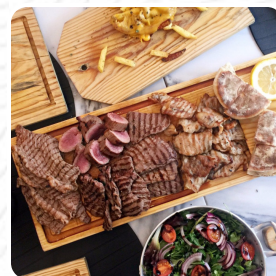

## ***Cardápio Natabua***

Centro Comercial Alvalade 6B, Loja 32, Alvalade 1700-035, Portugal, ALVALADE  
(+351)210998684 - <https://www.facebook.com/Natabuarestaurante/>

Nesta página podes encontrar o menu completo de Natabua. Actualmente estão disponíveis 2 pratos e bebidas. Para pratos especiais sazonais ou semanais, contacta directamente o dono do restaurante. Podes também contactá-los através do site deles. Reserva uma mesa online de forma fácil para teres a certeza que não tens de esperar, ou podes também fazer uma chamada, o telefone deles é [\(+351\)210998684](tel:+351210998684). Podes aproveitar a tuas bebida e a tua refeição no balcão do restaurante, mas também te podes sentar no exterior. Também há uma área para sentar. O restaurante oferece uma variedade de bebidas alcoólicas.