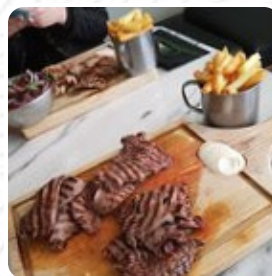

## ***Cardápio Natabua***

Centro Comercial Alvalade 6B, Loja 32, Alvalade 1700-035, Portugal, ALVALADE  
(+351)210998684 - <https://www.facebook.com/Natabuarestaurante/>

Nesta página podes encontrar o menu completo de Natabua. Actualmente estão disponíveis 2 pratos e bebidas. Para pratos especiais sazonais ou semanais, contacta directamente o dono do restaurante. Podes também contactá-los através do site deles. Reserva uma mesa online de forma fácil para teres a certeza que não tens de esperar, ou podes também fazer uma chamada, o telefone deles é [\(+351\)210998684](tel:+351210998684). Podes aproveitar a tuas bebida e a tua refeição no balcão do restaurante, mas também te podes sentar no exterior. Também há uma área para sentar. O restaurante oferece uma variedade de bebidas alcoólicas.