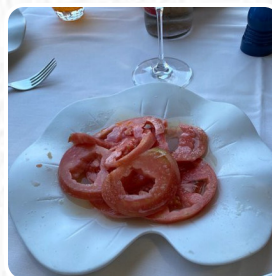

Menu Lo Zodiaco

Piazzetta Angelo Ferraro, 2, Capri, Italy, CAPRI
(+39)818376332

Qui puoi trovare il **menu di Lo Zodiaco**, situato in CAPRI. Attualmente ci sono 18 Menu e bevande nel menu. Puoi chiedere informazioni su **offerte stagionali o settimanali** per telefono. In questo sito Taverna gustosa La pizza è appena sfornata in modo tradizionale, Inoltre, i **magici dessert** della casa non brillano solo sui piatti dei bambini e negli occhi dei bambini. Puoi prenderti una pausa dalla tua giornata con tutti i diversi cocktail che il ristorante offre.

Menu *Lo* Zodiaco

Insalate

INSALATA

olio di canola | altri verdure | formaggio feta | Allegro | pepe macinato | ...

CAPRESE

di mozzarella | salina | Altri | nome della società | magnesio | ...

INSALATA CAPRESE

MARGHERITA

di tequila | La Commissione adotta le seguenti misure: | Succo di limone | di limone verde | salina | ...

*Dessert**

DOLCE

Menu *12* Zodiaco

Piazzetta Angelo Ferraro, 2, Capri, Italy, CAPRI

Orari di apertura: