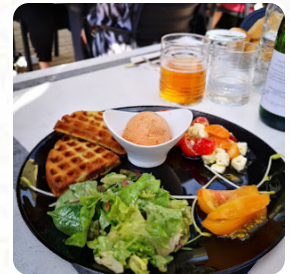

## *Menu L'Escapade*

19 Rte Nationale 31, 60850 Saint-Germer-de-Fly, Oise, France  
(+33)344815956

Nous pourrions avoir le menu de L'Escapade dans Saint-Germer-de-Fly dans la section photos. Tu peux trouver une liste de plats et de boissons ci-dessous. Tu es en train de visiter L'Escapade ou tu prévois de le faire ? Aide-nous en postant une photo du menu ici. La note moyenne de ce restaurant est de 4.5 ce qui signifie qu'il est très apprécié de ses clients. L'Escapade est bon comme bar si tu veux **prendre quelque chose** après le **travail**, et s'asseoir avec des amis, Tu peux aussi obtenir ici des pièces sucrées, des gâteaux, des petits snacks et en plus des **rafraîchissements réfrigérés et des boissons chaudes**. Si tu veux finir par quelque chose sucré, L'Escapade ne déçoit pas non plus avec sa **sélection de desserts**. Les réservations peuvent être effectuées par composer le numéro au [\(+33\)344815956](tel:+33344815956).