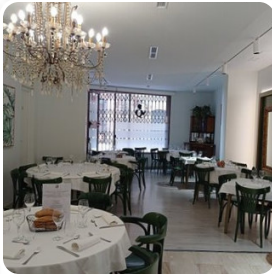

## *Carta de menús L'estel*

Carrer Vent ,11, Reus, Spain  
(+34)977316043 - <http://www.restaurantlestel.cat/>

En este Site, encontrarás el **menú completo de L'estel** de Reus. Actualmente, hay 8 comidas y bebidas disponibles. Para **ofertas de temporada o semanales**, ponte en contacto directamente con el dueño del restaurante. También puedes ponerte en contacto con ellos a través de su página web. Este sitio sirve diferentes delicioso mariscos platos, y puedes disfrutar de **delicioso comida vegetariana Menús**. Además, ligero digerible **mediterráneo platos** en el menú, en el bar también puedes relajarte con una **cerveza fresca y recién tirada** u otras bebidas alcohólicas y no alcohólicas. Además de bocados dulces, pasteles y simples y pequeños aperitivos, también hay **bebidas frías y calientes**, para el desayuno, aquí se ofrece un **delicioso y rico brunch**. El **picante español comida** de la cocina de la casa también son recomendables. El restaurante le servirá con gusto un menú libre de gluten, y hay opciones veganas en el menú del restaurante para elegir. En el Site de taberna [restaurantlestel.cat](http://restaurantlestel.cat) , posiblemente puedas pedir platos. --- Es posible hacer un pedido de platos en taberna [restaurantlestel.cat](http://restaurantlestel.cat) Site . Es posible hacer un pedido de --- platos en taberna [restaurantlestel.cat](http://restaurantlestel.cat) Site . --- Se puede hacer un pedido de platos en taberna [restaurantlestel.cat](http://restaurantlestel.cat) Site .