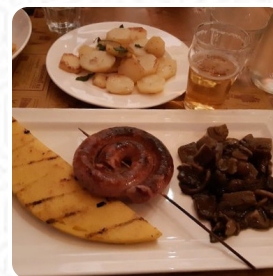

## ***Menu Grill House De Mogno***

Strada Madonna De Lourdes, 33, Mazzin, Italy  
(+39)462767355

Puoi trovare un **menu estensivo di Grill House De Mogno** in Mazzin con tutti i 19 cibo e le bevande nel menu. Per conoscere le **offerte stagionali o settimanali**, contatta il proprietario per telefono o utilizzando le informazioni di contatto presenti sul sito web. Su Grill House De Mogno la **saporita La il bar** perché è **appena grigliata su fiamma viva** e guarnita con saporiti contorni, Inoltre, i **dolci dessert** della casa non brillano solo negli occhi dei nostri piccoli ospiti.