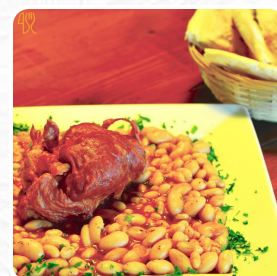

Meniul New Look

Calea Bucovinei 26 Bis, Campulung Moldovenesc 725100, Romania, Câmpulung Moldovenesc

(+40)744509552,(+40)230314790 - <http://restaurantnewlook.ro/>

Pe această pagină puteți găsi meniul complet al New Look. În prezent 11 sunt disponibile preparate și băuturi. Pentru specialități de sezon sau săptămânale, contactați direct proprietarul restaurantului. Îl puteți contacta și prin intermediul site-ului lor. În acest Han delicios Pizza proaspăt coaptă în mod tradițional. Acest Taverna oferă **Meniuri, care sunt tipice pentru întregul continent european**. Te poți de asemenea bucura de **Meniuri vegetariana apetisant**, la bar vă puteți relaxa și cu o **bere proaspăt turnată** sau alte băuturi alcoolice și nealcoolice. La New Look există un **brunch delicios** pentru micul dejun, unde poți gustă în funcție de starea ta de spirit. Spațiile au fost facute pentru a facilita accesul scaunelor cu rotile, și poți plăti cu cardul de credit. Restaurantul vă invită să savurați preparate proaspăt gătite din bucătăria locală. Rezervă cu ușurință o masă online pentru a te asigura că nu trebuie să aștepti foarte mult, sau poți la fel de bine să le dai un telefon, formele numărului lor este [\(+40\)744509552](tel:+40744509552), [\(+40\)230314790](tel:+40230314790).

Meniul New Look

Desert

CREPE

unt | ouă | farina | lapte | sărbătoare | ...

10 cele mai populare

ORIGINAL

Pizza

PIZZA SPECIALA